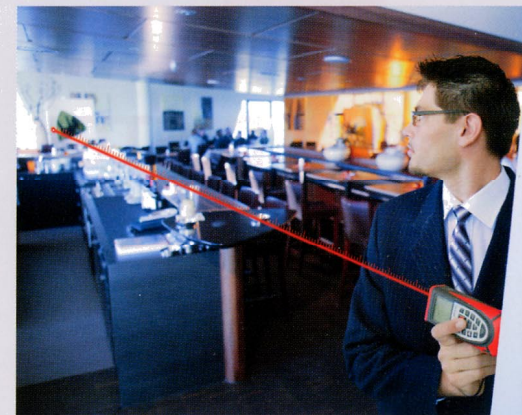

# Leica DISTO™ A5

多機能モデル ライカ ディスト A5

エルゴノミック・デザインに、  
研ぎ澄まされた機能が搭載されています。

人間工学に基づいた  
エルゴノミック・デザインに身を包み、  
人の手に優しくフィットするソフトラバーのグリップを  
採用している『ライカ ディスト A5』。  
多機能エンドキャップや内蔵ファインダーなど、  
多彩な機能を装備。  
あらゆる測定作業に対応できる能力を備えています。  
もちろんアイコン表記ボタンの操作ひとつで、  
さまざまな数値計算を瞬時に処理できることは  
言うまでもありません。

屋内で屋外で——『ライカ ディスト A5』は、  
常に欠かせない頼りがいのあるパートナーです。

離れた場所からの距離測定:ピタゴラス機能を用いて、  
離れた位置からでも高さや幅を求めることができます。

室内での測定:ボタンを押すだけで、  
部屋の寸法や壁・天井面積を自動計算します。

機能・特徴	ユーザーメリット
測定範囲:0.05m~200m 測定精度:標準±2mm	短距離から長距離まで 迅速で正確な測定が可能
エルゴノミック・デザインと ソフトラバーグリップ	操作がしやすく 手になじむカタチ
倍率2倍の 内蔵望遠ファインダー	長距離でもターゲットを 視準可能
多機能 エンドキャップ	壁の端からの測定や コーナーからの測定に対応
多彩な計算機能	面倒な計算値を瞬時に 入手可能
ピタゴラス機能	離れた位置からでも 高さや幅が測定可能
アイコン表記ボタン	極めて簡単な操作性

Power Range Technology™  
0.05~80mまで、ターゲットプレートなしで計測可能。  
\*晴天時、白いターゲット面の場合(詳しくは取扱説明書をご覧ください)

人間工学に基づいた  
ソフトラバーグリップ  
手にしっくりとなじみ、  
確かなホールド感を与えてくれる  
設計です。

屋外での使用でも  
信頼性の高い能力を発揮  
長い距離の目標ポイント確定に  
際しては、内蔵ファインダーが  
効力を発揮します。

多機能エンドキャップ活用  
による器機後端からの  
距離測定  
内蔵センサーが、測定の基準位置  
"ゼロポイント"を判断し  
計測します。